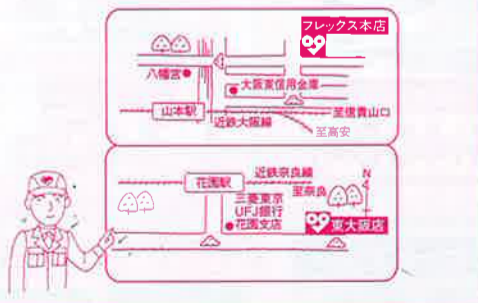

電話受付時間:平日午前9時30分~午後6時 日・祝定休

八尾市・東大阪市水道局指定/八尾市・東大阪市排水設備工事指定

会員専用サイト

マイ大阪ガス

登録無料 お得な登録キャンペーン実施中!

詳しくは マイ大阪ガス 検索

http://www.osakagas.co.jp/my-page/

お電話でのご注文も承ります。